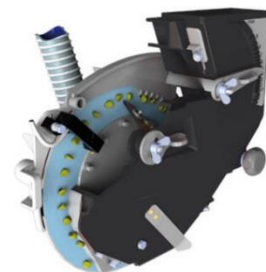

**ACCORD OPTIMA HD teleskopický rám 4,0 m,
6 řádků (mechanický pohon)**

Základní výbava teleskopického rámu 4,0 m

- Rám a nosník výsevních jednotek včetně uchycení jednotek
- 3-bodový závěs kategorie II. s přípravou pro rychlozávěs
- Ventilátor pro vytváření podtlaku s pohonem 540 ot/min
- Kloubový hřídel pro pohon ventilátoru
- Odstavné parkovací nohy
- Plynulé nastavení rozchodu opěrných kol
- Hydraulicky ovládané znamenáky
- Standardní převodovka pro nastavení rozteče osiva (kukuřice 6 - 26 cm)
- Centrální pohon od opěrných kol 7,00 - 12 AS

Výsevná jednotka HD

- Paralelogramový závěs pro mechanický pohon
- Zásobník osiva 55 litrů
- Dvojice prožezávacích kotoučů - s vloženou tvarovací botkou
- Opěrná hloubková kola pro plynulé nastavení hloubky setí
- Zatlačovací V kolo 25 mm šíře
- Základní přítlak na jednotku 129 kg (vlastní hmotnost)
- Možnost třístupňového dotížení jednotky až o 100 kg
- Teleskopický rám 4,0 m (přepravní šířka do 3,00 m) pro 6 závěsů diskových výsevních jednotek HD
- Výsevní jednotka dvoukotoučová - disková HD s mechanickým pohonem výsevního srdce
- Výsevní kotouč 3250 (32 otvorů; Ø 5 mm) pro výsem kukuřice sada

- Zatlačovací mezikolo pro výsevní jednotku HD umístěné bezprostředně za výpadem z výsevního srdce
- Sada zesílených pružin pro dodatečné dotížení ve třech krocích (maximálně do 100 kg)
- Deflektor pro usměrňování proudu vzduchu (mořidlem kontaminovaného) od ventilátoru
- Kontrolní elektronika VISUS (pro 6 výsevních jednotek) pro monitorování funkcí stroje a optoelektronickou kontrolu výsevu. Součástí je monitor včetně držáku, hlavní ovládací elektronický box.
- Řádkové přihnojování včetně upevňovací sady na rám se dvěma zásobníky s kapacitou 450 l a dvoudiskovými botkami pružinově jištěnými. Dávkování 88 - 471 kg/ha zajištěno málečkovým dývkovacím ústrojím pro každou výsevní jednotku. Vzduchová podpora dopravy hnojiva na krajních botkách.
- Navýšení zásobníku hnojiva o 330 l pro pevné rámy 3 a 4,5 m a 4,0 m teleskopický rám