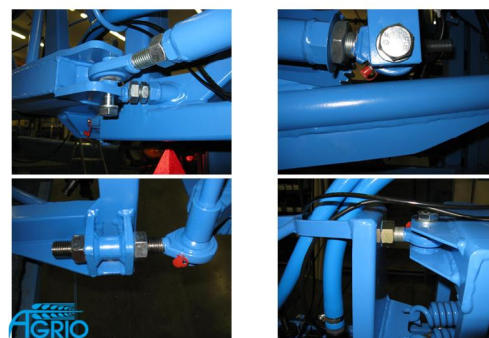

Platnost: 2 měsíce

AGRIO

NAPA 3500 | 24 m /18 m

Popis stroje:

- Návěsný postřikovač se sklolaminátovou nádrží 3.500 l s vlnolamy, vnitřním oplachem, tlakovým mícháním a mícháním přepadem.
- Ramena 24 m skládaná na 18 m
- Vzduchem odpružená BPW náprava roztažitelná 7 t, pneu 300/95 R46
- Ručně sklopná 60l přimíchávací nádrž s 2-funkčním ovladačem, vodoznakem, míchací tryskou a oplachovou tryskou na kanystry,
- Modrá nádrž na čistou vodu 500l s odkladním boxem a vodoznakem,
- Centrální 5-ti cestný tlakový kohout, centrální 5-cestný sací kohout, vnější 2" plnění a sání s kohoutem, 1 sací + 1 tlak. filtr, Koncovka C (pro 2"), Vnější plnění 2" s kohoutem, zpětným ventilem, druhý tlakový filtr
- Plastový plnicí filtr 3" k vnějšímu plnění
- Vzduchová regulační armatura
- Ramena s aktivním naklápěním a potenciometrem, plná sada tlumičů na ramenech a houpačce, nerezové rozvody v ramenech Ø20mm s jednoduchými držáky trysek á50cm,
- Trysky 50 ks: TurboDrop HiSpeed, Šestiotvorová na DAM
- Čerpadlo AR 280
- **Navigace „Track-Leader II“ + Section Control = automatické vypínání sekcí, přijímač signálu D-GPS Egnos (Odchylna +/-0,3m)**
- **Distance-Control s 2 ultrazvukovými čidly**
- **Sekce celkem 12 (05,05,1,2,3,4,4,3,2,1,05,05)**

prostorová konstrukce = nižší kmitání

Díly ve styku s postřikem jsou z nerez nebo z odolného plastu.

Centrální filtrace

Bez přetlakových ventilů = bez zpáteček = žádné riziko, že se nepropláchne zpětná hadice. Je vidět, odkud kam voda teče.

Vysoká zůstatková cena starého stroje, kvalitní materiál, jednoduchá konstrukce, staré díly jsou dostupné

Používáme nejdražší čerpadla na trhu.

Rozvody z nerez (plastové křehnou nebo bobtnají)

Kloubová ložiska v ramenech bez vůlí.