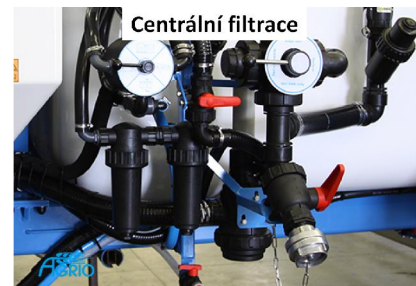

Platnost: 2 měsíce

AGRIO

NAPA 3500 | 24 m /18 m

Popis stroje:

- Návěsný postřikovač se sklolaminátovou nádrží 3.500 l s vlnolamy, vnitřním oplachem, tlakovým mícháním a mícháním přepadem.
- Ramena 24 m skládaná na 18 m
- Vzduchem odpružená BPW náprava roztažitelná 7 t, pneu 300/95 R46
- Ručně sklopná 60l přimíchávací nádrž s 2-funkčním ovladačem, vodoznakem, míchací tryskou a oplachovou tryskou na kanystry,
- Modrá nádrž na čistou vodu 500l s odkladním boxem a vodoznakem,
- Centrální 5-ti cestný tlakový kohout, centrální 5-cestný sací kohout, vnější 2" plnění a sání s kohoutem, 1 sací + 1 tlak. filtr, Koncovka C (pro 2"), Vnější plnění 2" s kohoutem, zpětným ventilem, druhý tlakový filtr
- Plastový plnicí filtr 3" k vnějšímu plnění
- Vzduchová regulační armatura
- Ramena s aktivním naklápěním a potenciometrem, plná sada tlumičů na ramenech a houpačce, nerezové rozvody v ramenech Ø20mm s jednoduchými držáky trysek á50cm,
- Trysky 50 ks: TurboDrop HiSpeed, Šestiotvorová na DAM
- Čerpadlo AR 280
- **Navigace „Track-Leader II“ + Section Control = automatické vypínání sekcí, přijímač signálu D-GPS Egnos (Odchylna +/-0,3m)**
- **Distance-Control s 2 ultrazvukovými čidly**
- **Sekce celkem 12 (05,05,1,2,3,4,4,3,2,1,05,05)**

prostorová konstrukce = nižší kmitání

Díly ve styku s postřikem jsou z nerez nebo z odolného plastu.

Centrální filtrace

Bez přetlakových ventilů = bez zpáteček = žádné riziko, že se nepropláchne zpětná hadice. Je vidět, odkud kam voda teče.

Silné argumenty:

- ✓ Vzduchová regulační armatura 0-9 atm.
- ✓ Klidná práce ramen (věž, prostorová konstrukce).
- ✓ Všechny díly skladem v Křemži a v servisních autech.
- ✓ Poradenství zdarma z fabriky přímo traktoristovi na poli.
- ✓ Sestavení specifikace stroje přesně podle potřeb zákazníka specialistou na postřikovače.
- ✓ Český výrobek z rukou 100% českých majitelů