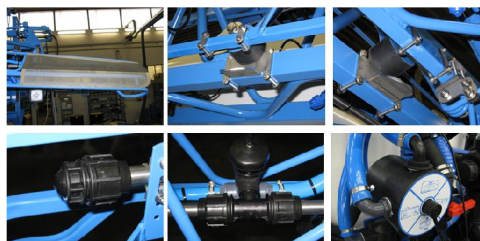

Platnost: 2 měsíce

AGRIO

NAPA 3500 | 24 m /18 m

Popis stroje:

- Návěsný postřikovač se sklolaminátovou nádrží 3.500 l s vlnolamy, vnitřním oplachem, tlakovým mícháním a mícháním přepadem.
- Ramena 24 m skládaná na 18 m
- Vzduchem odpružená BPW náprava roztažitelná 7 t, pneu 300/95 R46
- Ručně sklopná 60l přimíchávací nádrž s 2-funkčním ovladačem, vodoznakem, míchací tryskou a oplachovou tryskou na kanystry,
- Modrá nádrž na čistou vodu 500l s odkladním boxem a vodoznakem,
- Centrální 5-ti cestný tlakový kohout, centrální 5-cestný sací kohout, vnější 2" plnění a sání s kohoutem, 1 sací + 1 tlak. filtr, Koncovka C (pro 2"), Vnější plnění 2" s kohoutem, zpětným ventilem, druhý tlakový filtr
- Plastový plnicí filtr 3" k vnějšímu plnění
- Vzduchová regulační armatura
- Ramena s aktivním naklápěním a potenciometrem, plná sada tlumičů na ramenech a houpačce, nerezové rozvody v ramenech Ø20mm s jednoduchými držáky trysek á50cm,
- Trysky 50 ks: TurboDrop HiSpeed, Šestiotvorová na DAM
- Čerpadlo AR 280
- **Navigace „Track-Leader II“ + Section Control = automatické vypínání sekcí, přijímač signálu D-GPS Egnos (Odchylna +/-0,3m)**
- **Distance-Control s 2 ultrazvukovými čidly**
- **Sekce celkem 12 (05,05,1,2,3,4,4,3,2,1,05,05)**

prostorová konstrukce = nižší kmitání

Díly ve styku s postřikem jsou z nerez nebo z odolného plastu.

Centrální filtrace

Bez přetlakových ventilů = bez zpáteček = žádné riziko, že se nepropláchne zpětná hadice. Je vidět, odkud kam voda teče.

Klidná práce ramen https://www.youtube.com/watch?feature=player_embedded&v=49tCIS0x5wl

Vypínání sekcí přes GPS: pokud se krajní sekce = 1 tryska ušetří navíc 2% chemie!!!

Český výrobek, česká firma se sídlem v ČR

Vysoká zůstatková cena starého stroje, kvalitní materiál, jednoduchá konstrukce, staré díly jsou dostupné

Používáme nejdražší čerpadla na trhu.

Rozvody z nerez (plastové křehnou nebo bobtnají)

Kloubová ložiska v ramenech bez vůlí.