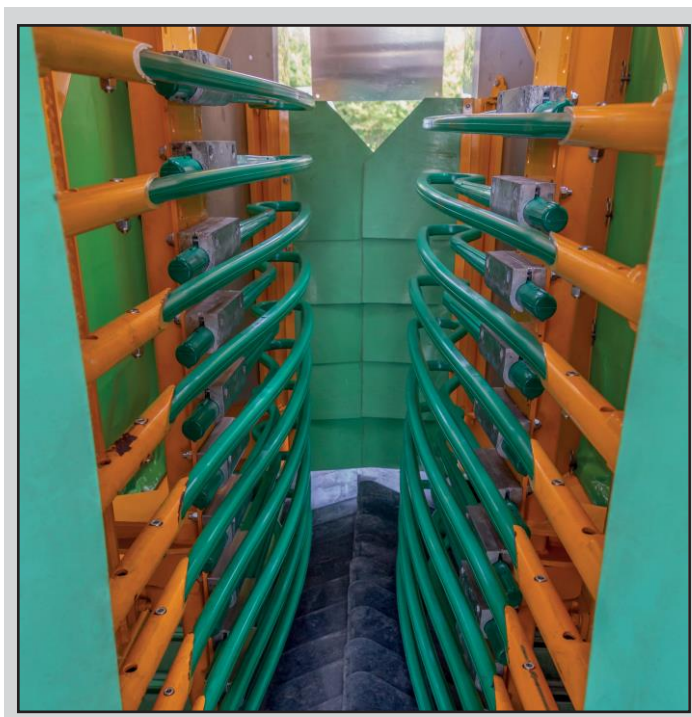

LACRUZ PATENTOVANÉ VYTRĚSAČE PRO GRÉGOIRE

Vyvinuto společností LaCruz®

PATENTOVANÉ LACRUZ VYTRĚSAČE v kombinaci s GRÉGOIRE zvyšují výkon celého sklízecího stroje.

Nejen že zvyšují výkon, ale dále zlepšují kvalitu sklizně díky šetrnějšímu přístupu k hroznu a rostlinám pro minimální poničení, ztráty vinné šťávy a maximální čistotu.

PROČ ZVOLIT PATENTOVANÉ VYTRĚSAČE LACRUZ

- Hranatý tvar umožňuje větší množství použitého materiálu a díky tomu delší životnost vytrřasačů
- Vyrobeno z proti-otěrového materiálu
- Vlastní tvar a výrobní materiál dovolují provoz při nižší frekvenci než u klasických vytrřasačů
- Důležité je dodržení maximální frekvence 400 úderů za minutu
- Menší poškození rostlin, nižší úpad listů a dalších zbytků

TECHNICKÉ VLASTNOSTI

FRS4GRE	ROZMĚRY
	
<p>LaCruz patentovaná varianta pro G1, G50, G55, G56, G115 a další modely. Stejná délka jako u originální. Krabice 92 cm x 20 cm x 24 cm obsahuje 10 ks</p>	

FRO3GRE	ROZMĚRY
	
<p>LaCruz patentovaná varianta pro G2, G60, G70, G85, G90, G107 a další modely. Stejná délka jako u originální. Krabice 116 cm x 19 cm x 24 cm obsahuje 10 ks</p>	