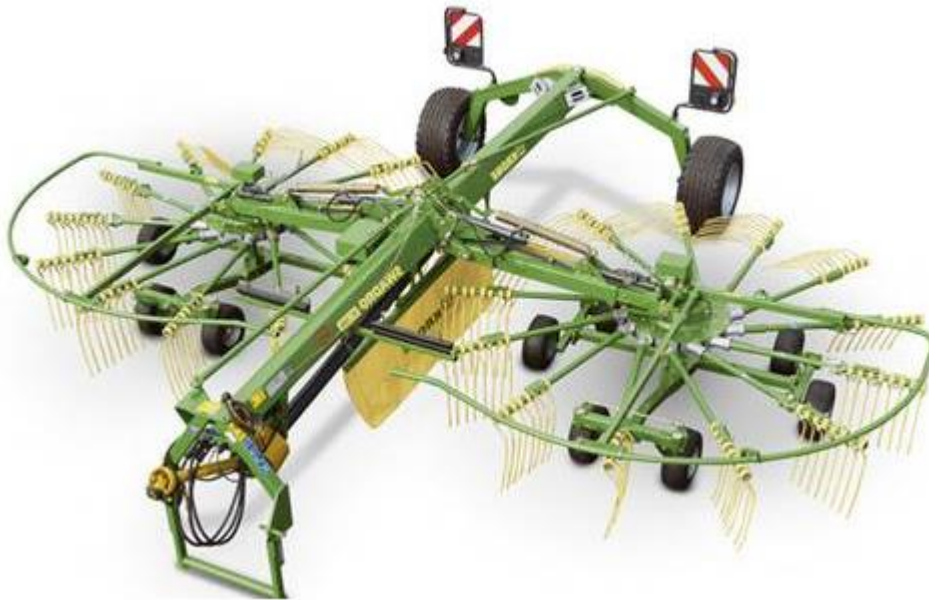

BISO Schrattenecker

Vždy o krok napřed!

***Vážený zákazníci, využíte
predsezónnu objednávku rýchlopotrebitelných
náhradných dielov KRONE so zľavou až...***

22%

...oproti bežnej cene

Diskové kosy **EasyCut**

EasyCut 280, 320, 360			
Názov dielu	Číslo dielu	Cena za jeden kus	Cena po zľave 22%
Nôž ľavý	1398884	1,35	1,05
Nôž pravý	1398894	1,35	1,05
Disk 377 mm	200310611	59,8	46,65
Disk 356 mm	200310621	58,20	45,39
Držiak noža 377	200361700	29,80	23,25
Držiak noža 356	200361690	29,80	23,25
Kryt disku	2530470	6,20	4,84
Chránič disku	2537431	11,95	9,32
Podložka noža	200380510	3,30	2,57
Skrutka noža	2537440	2,75	2,15

Zhrabovače Swadro

Swadro 35, 38, 42, 46,46T, 700, 620, 680, 807, 1000			
Názov dielu	Číslo dielu	Cena za jeden kus	Cena po zľave 22%
tvarová podložka	1530211	0,50	0,39
rameno sklopné krátke	200406960	118,65	92,55
rameno kolesa	200407360	74,90	58,42
rameno kolesa	200407370	74,90	58,42
rameno sklopné dlhé	200431290	124,65	97,23
pružná podložka	200469260	1,95	1,52
prst	2684050	7,9	6,16
rameno pevné	2689250	107,60	83,93
skrutka prstu	9003620	1,05	0,82
matka	9087010	0,2	0,16
podložka	9105061	0,1	0,08
podložka	9106240	0,55	0,43
pneumatika	9532492	31,2	24,34