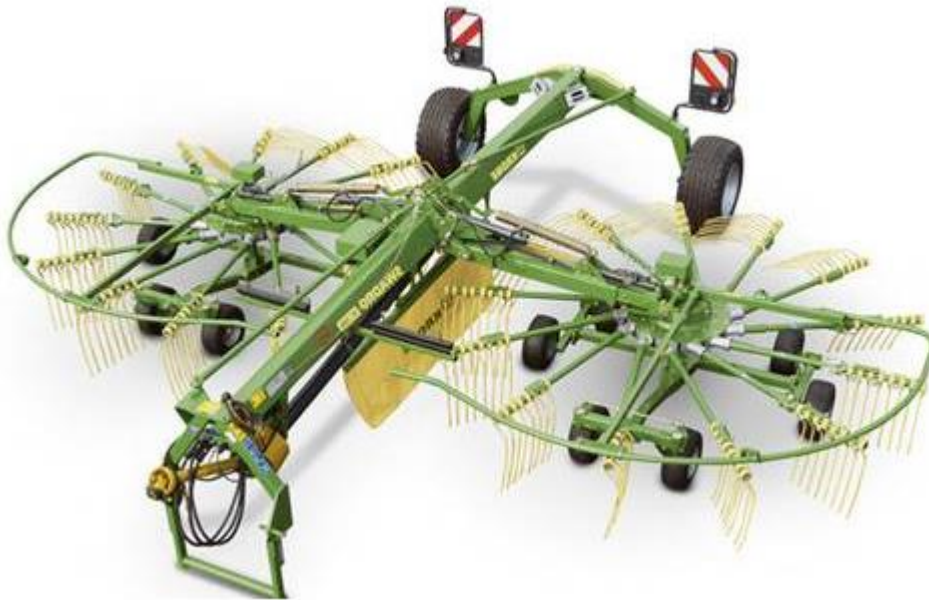

BISO Schrattenecker

Vždy o krok napřed!

***Vážený zákazníci, využíte
predsezónnu objednávku rýchlopotrebitelných
náhradných dielov KRONE so zľavou až...***

20%

...oproti bežnej cene

Diskové kosy **EasyCut**

EasyCut 280, 320, 360			
Názov dielu	Číslo dielu	Cena za jeden kus	Cena po zľave 20%
Nôž ľavý	1398884	1,40	1,12
Nôž pravý	1398894	1,40	1,12
Disk 377 mm	200310611	59,8	47,84
Disk 356 mm	200310621	58,20	46,56
Držiak noža 377	200361700	29,80	23,84
Držiak noža 356	200361690	29,80	23,84
Kryt disku	2530470	6,20	4,96
Chránič disku	202316720	10,60	8,48
Podložka noža	200380510	3,30	2,64
Skrutka noža	2537440	2,75	2,20

Zhrabovače Swadro

Swadro 35, 38, 42, 46,46T, 700, 620, 680, 807, 1000			
Názov dielu	Číslo dielu	Cena za jeden kus	Cena po zľave 20%
tvarová podložka	1530211	0,55	0,44
rameno sklopné krátke	200406960	121,65	97,32
rameno kolesa	200407360	89,90	71,92
rameno kolesa	200407370	89,90	71,92
rameno sklopné dlhé	200431290	127,80	102,24
pružná podložka	200469260	1,95	1,56
prst	2684050	8,2	6,56
rameno pevné	2689250	107,60	86,08
skrutka prstu	9003620	1,05	0,84
matka	9087010	0,2	0,16
podložka	9105061	0,1	0,08
podložka	9106240	0,55	0,44
pneumatika	9532492	31,2	24,96