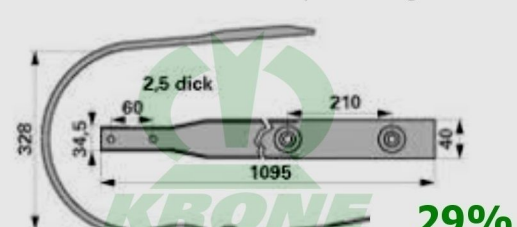

Zhadzovač Krone

KR270001530 - stírací plech BigPack