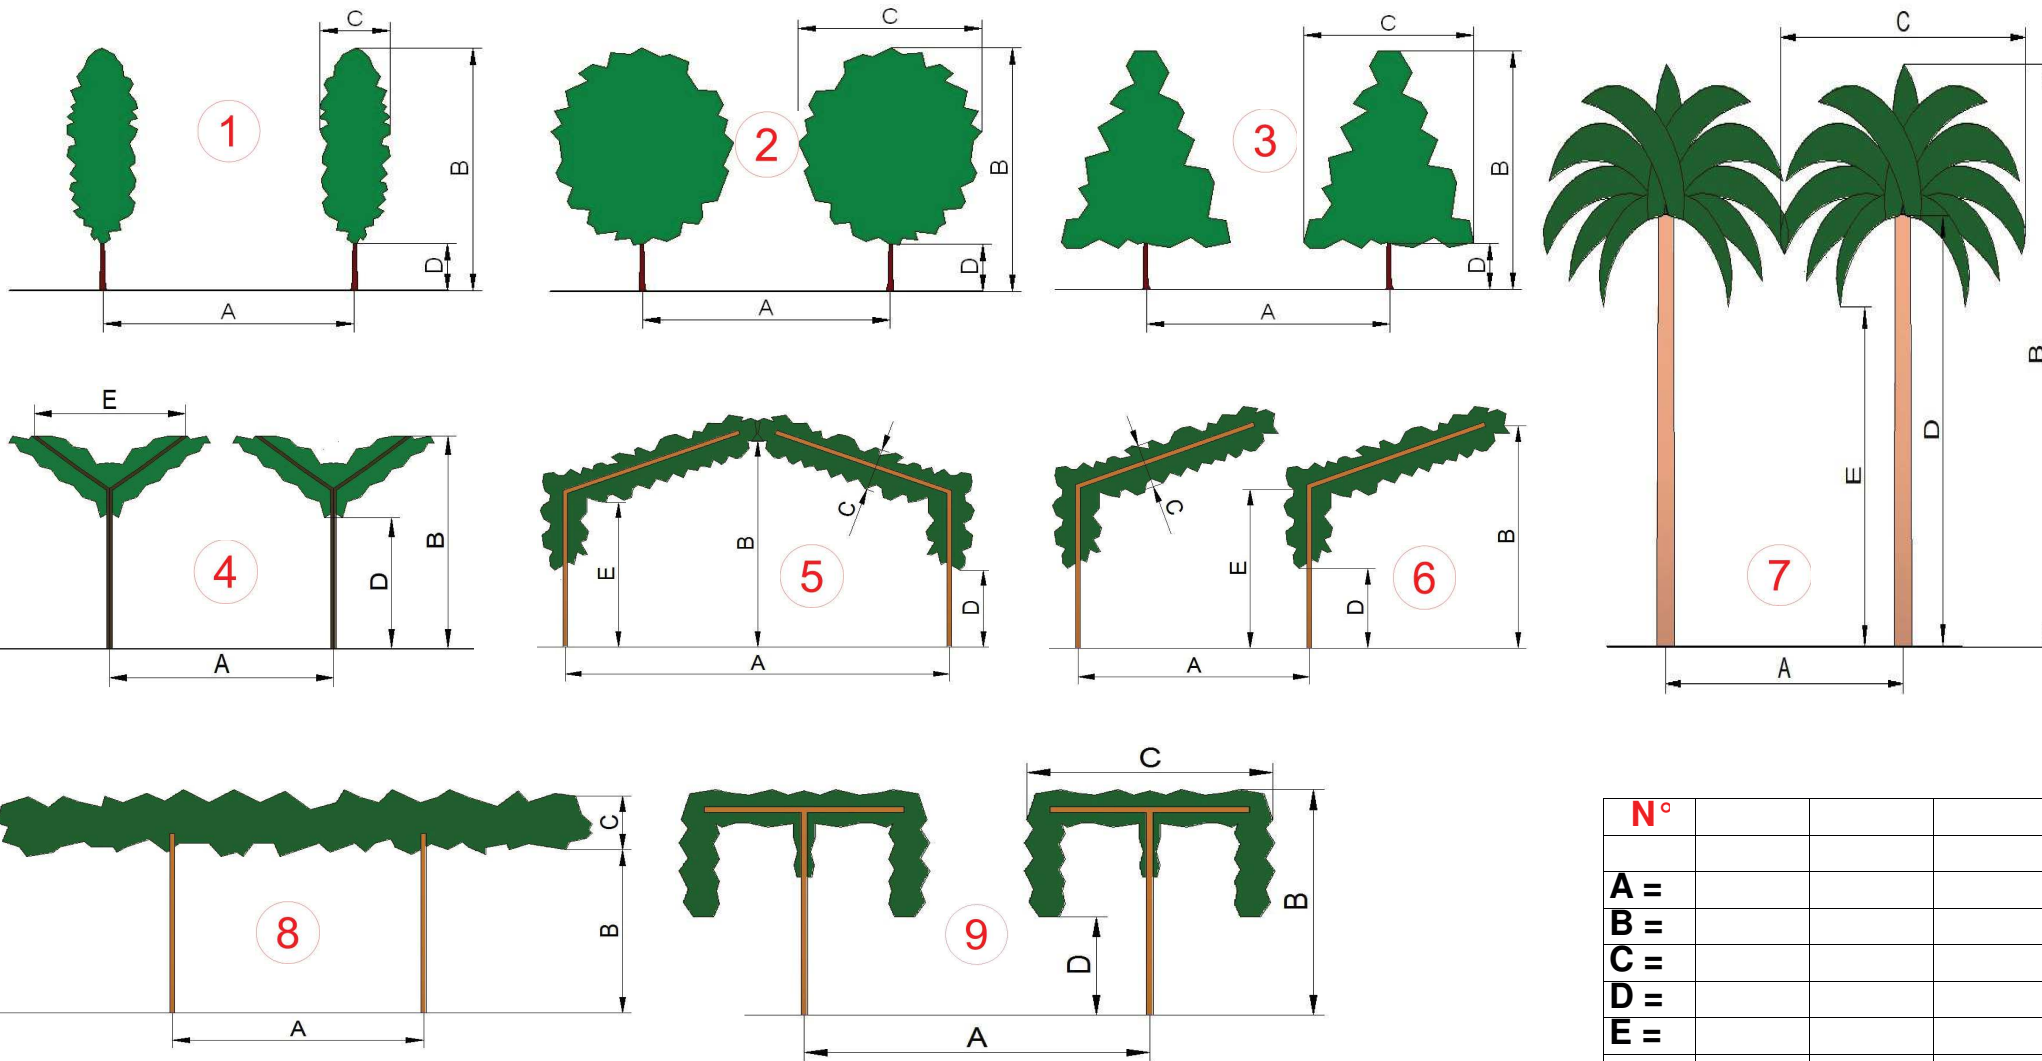

TECHNICAL INFORMATION

N°			
A =			
B =			
C =			
D =			
E =			

Tipo di coltura:
 Crop types:
 Type de culture:
 Tipo de planta:

Estensione ha:
 Area ha:
 Superficie ha:
 Extensió ha:

Potenza trattore CV:
 Tractor HP:
 Puissance du tracteur CV:
 Potencia tractor CV:

Tipologia terreno:
 Land type:
 Typologie du terrain:
 Tipo de terreno: