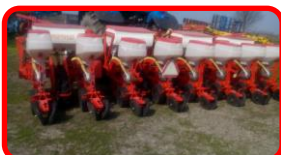

Plečka PPL 8

13.200Eur

Rozteč 75cm, rok výroby 2008, 8 řádkové provedení s robustní kultivační sekcí, centrální dávkování kapalného přihnojení, použitý

Maschio Presto 500

20.600Eur

Tažená verze, hydraulicky sklopná, záběr 5m, Odpracováno 300 ha, Nastavení hloubky práce pomocí čepů, 2 řady disků s $\varnothing 510$, Disky samostatně uchyceny, ložiska SKF AGRIHU, Maximální hloubka práce 12cm, disky s 9 zuby, Boční protiúletové disky, Ring válec $\varnothing 600$, hmotnost 3420kg, Transportní kola 400/60-15.5

Maschio Bisonte 250

3.900Eur

Dvojitý systém práce, dvojitá pozice válce, Dvojitý univerzální tříbodový závěs, kat. II, dvojitý čelní/zadní tříbodový závěs, Paralelní držák tříbodový závěs, PTO 1000 ot/min převodovka s volnoběžkou, Elektronicky vyvážený rotor, Kladiva "14", Pár lyžin, Vnější nastavení pnutí převodových řemenů, Dvojitě protiotstří, stroj použitý

Lemken Rubin 9/400 KUA

18.000Eur

Rok výroby 2014

Diskový podmítač, záběr 4m, polonesené provedení, samostatně uchycené disky, drobný válec

Maschio Gemella 620

11.900Eur

dvojitý převod, s volnoběžkou, Boční převod s 5 ozubenými řemeny, Nastavitelný válec, Elektronicky vyvážené rotory se spirálově uchycenými pracovními orgány, Heavy duty soudková ložiska, **Hydraulicky sklopný**, Spodní zubové protiotstří

Gaspardo DAMA Drago

16.500 Eur

Secí botky Corex disk, Počet secích botek 24 (řádek 12,5cm), Zásobník zrna 500l, Zavlačovací brány, Nástavbová konstrukce, Hydraulické znamenáky, Monitor TSH - kolejové řádky, čítač ha, pojezdová rychlost, mírně použitý; rotační brány Drago, 3m záběr, 12 rotorů, nové